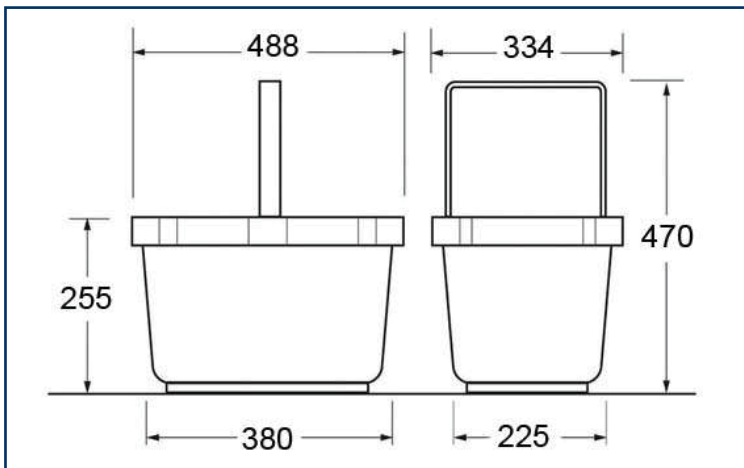

TER-RETAIL

PANIER D'ACHATS PLASTIQUE A PORTER

Référence : VRET02PAP28

CARACTERISTIQUES TECHNIQUES

Dimensions Hors tout L x P x H (mm)	Hauteur Totale avec Poignée (mm)	Volume (L)	Emboîtement	
488 x 334 x 255	470	28	en pile	polypropylène

Couleurs

standard

Poignée autobloquante ———— - couleur **NOIR**

Corbeille ———— - couleurs **RAL 3000** **RAL 5002** **RAL 6024** **RAL 1023**

SOCLE ROULEUR POUR PANIER D'ACHATS A PORTER

Référence : VRET02SOC28

Idéal pour déplacer et stocker les piles de paniers d'achats

CARACTERISTIQUES TECHNIQUES

Structure en fil d'acier zingué électrolytique
4 roulettes pivotantes

photos non contractuelles

02 15

Fier de vous satisfaire!